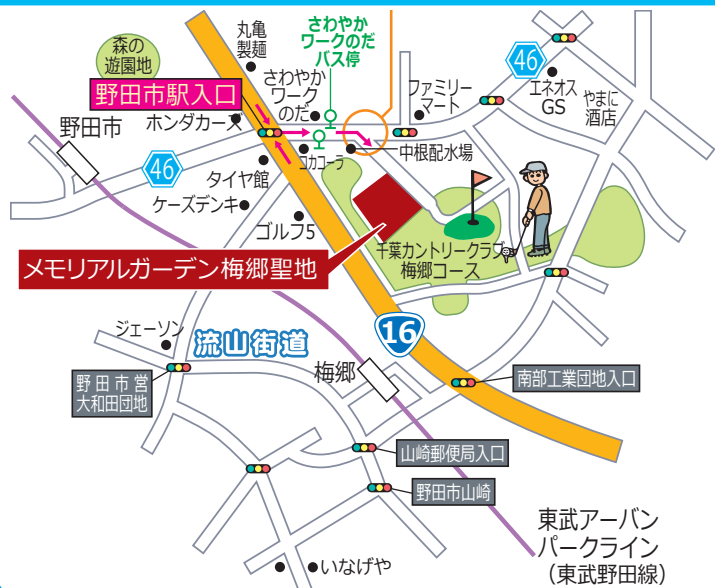

# メモリアルガーデン梅郷聖地

## 現地ご案内図

## 交通のご案内

●電車・タクシーをご利用の場合

柏駅	東武アーバンパークライン (東武野田線)	野田市駅	タクシー 約5分
----	----------------------	------	-------------

●バスをご利用の場合

野田市駅	まめバス (新南ルート)	さわやかワークの のだバス停	徒歩 約10分
------	--------------	-------------------	------------

●お車をご利用の場合

梅郷駅	野田牛久線	約7分
野田橋	越谷野田線	約6分
玉葉橋	川藤野田線	約10分
柏I.C.	国道16号線	約12分
流山I.C.	流山街道	約15分

メモリアルガーデン梅郷聖地

見学の際は、受付にこの地図を提示してください。