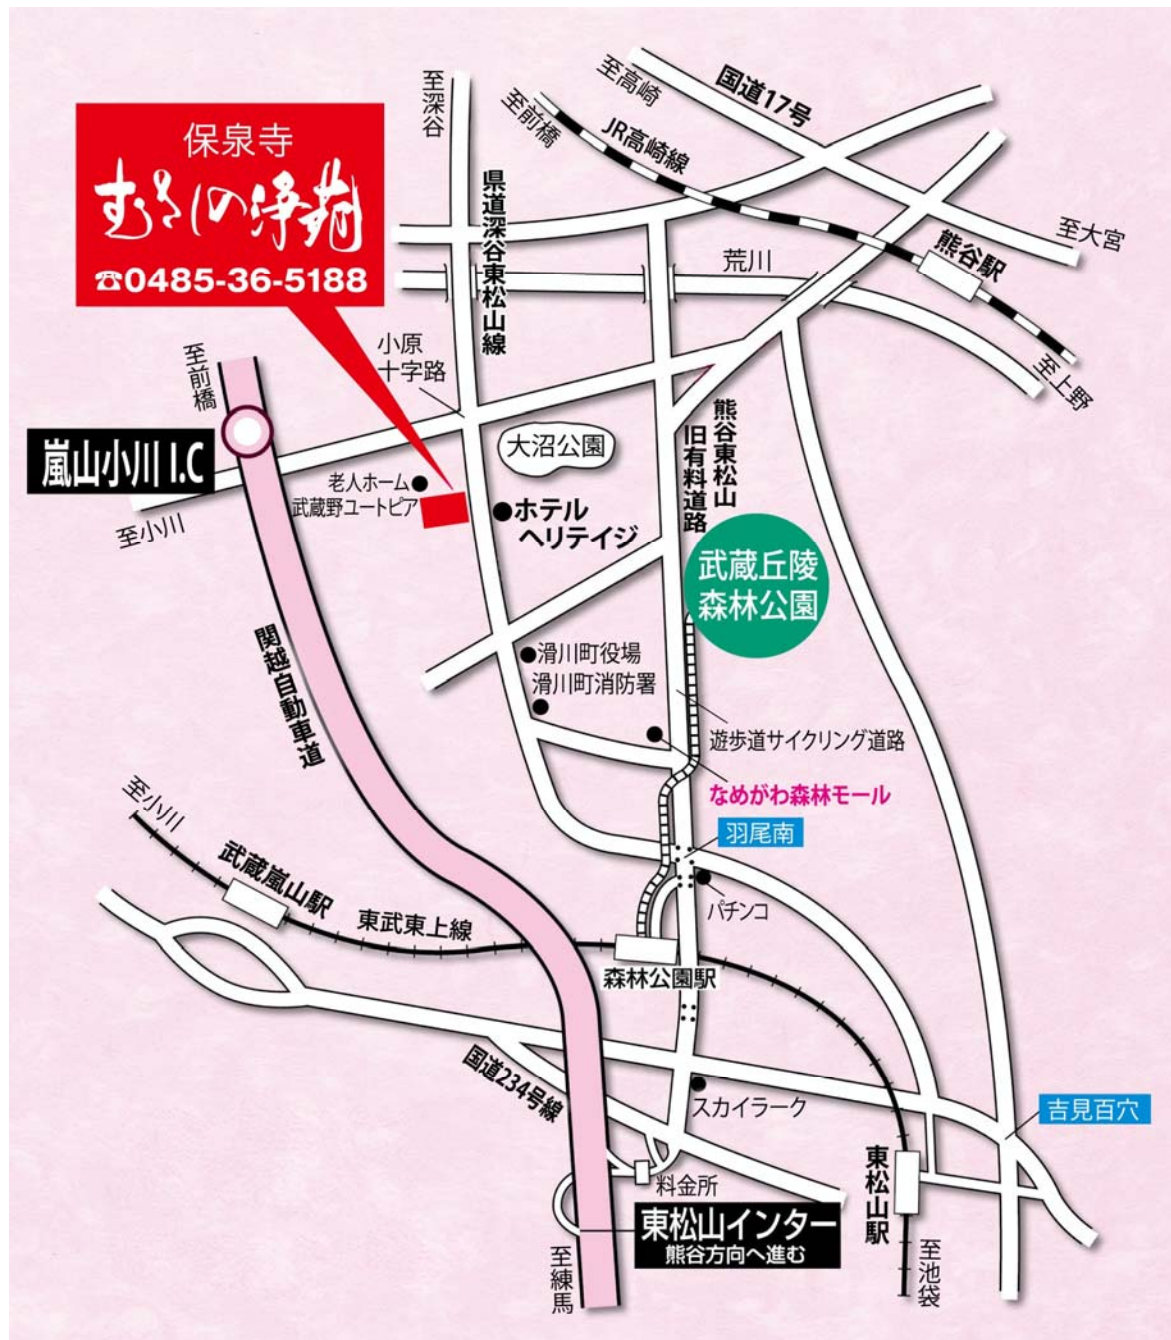

森林公園 保泉寺 **むすひの淨苑**

【所在地】埼玉県熊谷市小江川 1317

【アクセス】

電車: JR 高崎線「熊谷」駅 南口よりお参りバスで約 12 分。

電車: 東武東上線「森林公園」駅お参りバスで約 12 分。

お車: 関越自動車道東松山 IC より約 15 分。