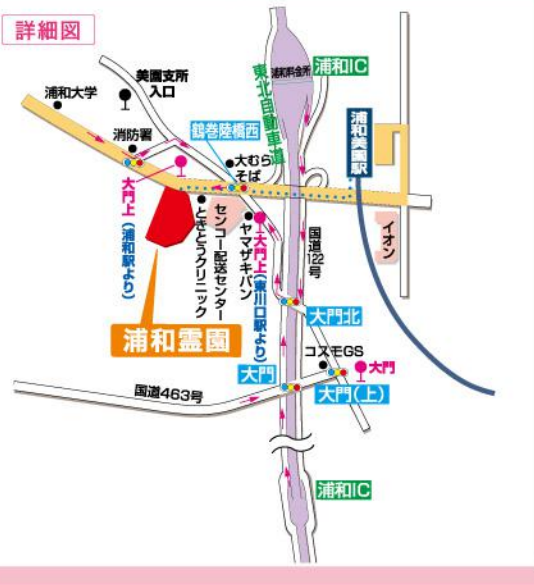

募集代行

供養の未来を創る —— 東京証券取引所ジャスダック上場

株式会社ニチリョク

朝霞支店 埼玉県富士見市西みずほ台1-20-1 2F-3

▲スマホから
かんたんアクセス!

想いを形に。ニチリョクのお墓

永代供養墓 (阿字の古里)

生前購入 管理費不要

20万円~ (総額)

【浦和霊園概要】 ●所在地/埼玉県さいたま市緑区大門1928-1 ●開発面積/9609㎡ ●霊園面積/7602㎡(墓地面積3523㎡) ●運営・管理/宗教法人 大松院(埼玉県さいたま市浦和区東高砂町19-4) ●墓地経営許可/指令中保第2-17号

【会社概要】 ●商号/株式会社ニチリョク ●設立/昭和41年12月22日 ●ジャスダック証券コード/No.7578 ●払込資本金/16億5045万672円 ●本社/東京都中央区八重洲1-7-20 8F TEL.03-6271-8920 FAX.03-6271-8918 ●URL <http://www.nichiryoku.co.jp> ●E-mail info@nichiryoku.co.jp ●支店/朝霞支店・赤坂支店・多摩支店・東葛支店・横浜支店・名古屋支店 ●葬祭事業本部/新横浜・久保山 ●改葬事業課 ●工場/日の出工場