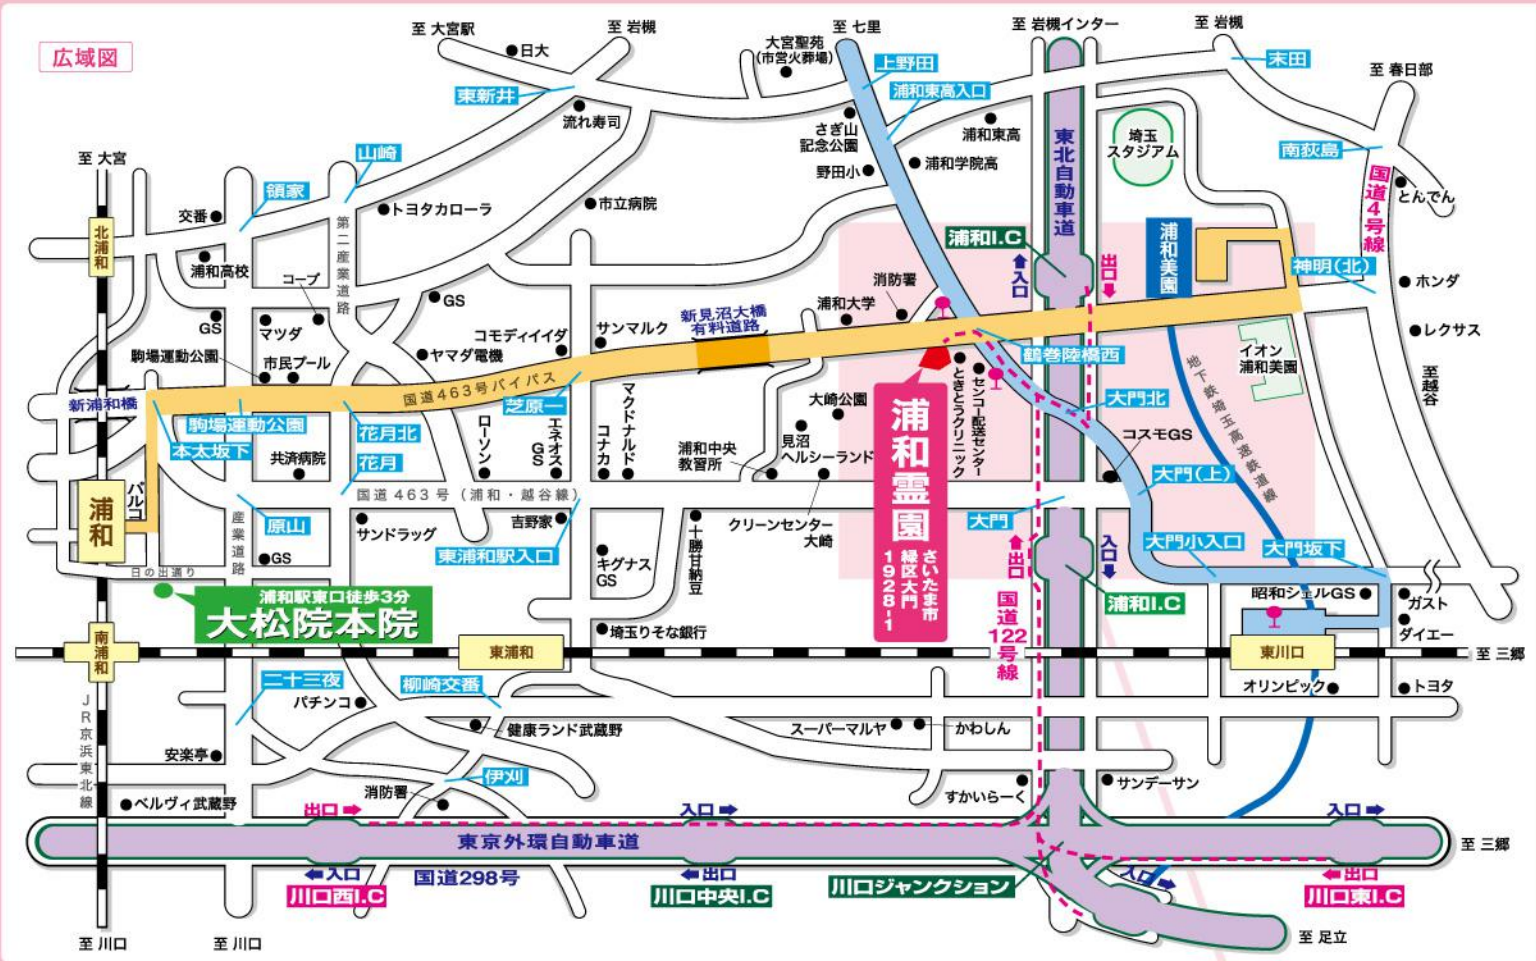

募集代行

供養の未来を創る —— 東京証券取引所ジャスダック上場

株式会社ニチリョク

朝霞支店 埼玉県富士見市西みずほ台1-20-1 2F-3

▲スマホから
かんたんアクセス!

想いを形に。ニチリョクのお墓

永代供養墓 (阿字の古里)

生前購入 管理費不要

20万円~ (総額)

【浦和霊園概要】 ●所在地/埼玉県さいたま市緑区大門1928-1 ●開発面積/9609㎡ ●霊園面積/7602㎡(墓地面積3523㎡) ●運営・管理/宗教法人 大松院(埼玉県さいたま市浦和区東高砂町19-4) ●墓地経営許可/指令中保第2-17号

【会社概要】 ●商号/株式会社ニチリョク ●設立/昭和41年12月22日 ●ジャスダック証券コード/No.7578 ●払込資本金/16億5045万672円 ●本社/東京都中央区八重洲1-7-20 8F TEL.03-6271-8920 FAX.03-6271-8918 ●URL <http://www.nichiryoku.co.jp> ●E-mail info@nichiryoku.co.jp ●支店/朝霞支店・赤坂支店・多摩支店・東葛支店・横浜支店・名古屋支店 ●葬祭事業本部/新横浜・久保山 ●改葬事業課 ●工場/日の出工場