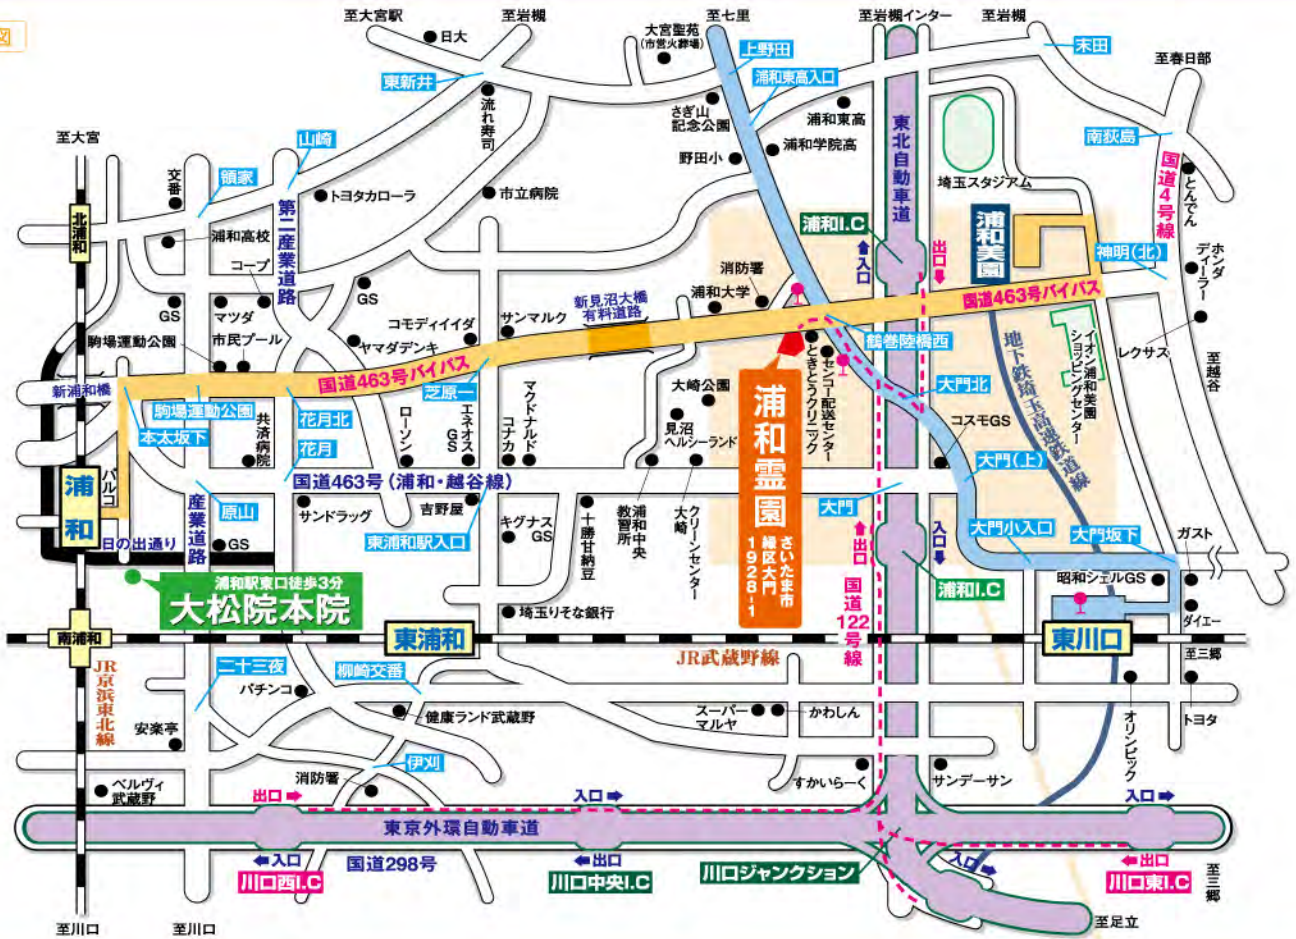

見学会  
開催中

お問合せ  
資料請求

0120-300-100

埼玉県さいたま市緑区大門1928-1

開苑時間 9:00~17:00

年中無休

ニチリョクのお墓

検索

経営  
管理

宗教法人 大松院

募集  
代行

Nichiryoku

供養の未来を創る —— 東京証券取引所ジャスダック上場  
株式会社ニチリョク

朝霞支店

埼玉県富士見市西みずほ台1-20-1 2F-3

▲スマホから  
かんたんアクセス!

# 想いを形に。ニチリョクのお墓

広域図